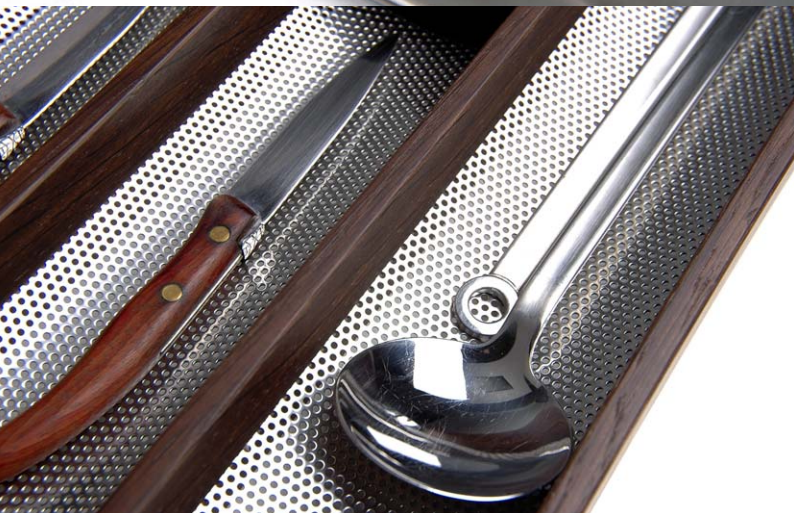

cheeseboard
PE cutting board

10

- 621 233 Besteckeinsatz TypF *cutlery insert typeF*
- 621 244 Käsebrett *cheeseboard*

- 621 263 Werkzeughalter *utensil holder*
- 621 ... Besteckeinsatz TypF *cutlery insert typeF*