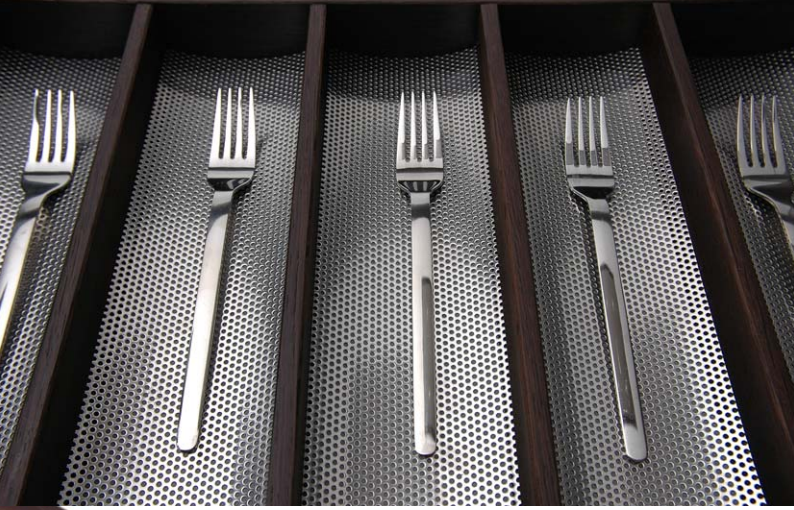

10

- 621 233 Besteckeinsatz TypF *cutlery insert typeF*
- 621 244 Käsebrett *cheeseboard*

- 621 263 Werkzeughalter *utensil holder*
- 621 ... Besteckeinsatz TypF *cutlery insert typeF*

- 621 264 Messerhalter, magnetisch *knife holder, magnetic*

11

- 621 324 Waageset *scale set*